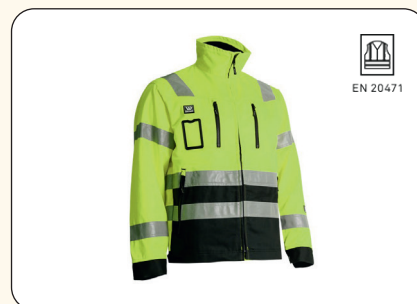

Verneutstyr

Personal protective equipment

Jakke, synlighet - Wenaas

Jacket, high visibility - Wenaas

Materiale: 80 % Polyester, 20 % Bomull, 300 g/m².

Kontrast: 65 % Polyester, 35 % Bomull, 310 g/m². Fleece: 100 % Polyester

Standard: NS-EN ISO 20471 kl.3

Farge: Fluoriserende gul/sort

Artikkelnummer	Størrelse	Artikkelnummer	Størrelse
1215582	XS	1215590	XL
1215584	S	1215592	XXL
1215586	M	1215594	3XL
1215588	L