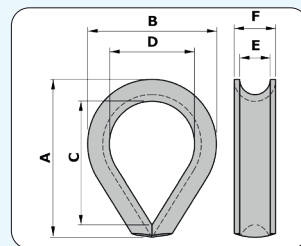

Ståltau og tilbehør

Steel wire rope and accessories

Wirekause - K2

Heavy duty stub-end thimble - K2

Kauser i galvanisert stål for wire.

Spesielle dimensjoner kan leveres på forespørsel.

Alle tabellmål er oppgitt med en toleranse på 5%.

Artikkelnummer	A tommer	B mm	C mm	D mm	E mm	F mm	Vekt kg
0140008	2"	42	35	22	9	14	0,08
0140009	2,5"	50	45	30	11	16	0,10
0140012	3"	50	55	35	13	18	0,20
0140014	3,5"	73	65	45	15	20	0,26
0140016	4"	75	75	50	17	22	0,36
0140018	4,5"	85	80	53	19	25	0,50
0140019	5"	100	90	60	21	29	0,60
0140020	5,5"	110	95	65	23	33	0,70
0140024	6"	115	120	70	25	34	1,00
0140028	7"	135	140	80	30	38	1,60
0140032	8"	155	160	100	33	44	1,80
0140036	9"	175	185	115	38	49	3,50
0140040	10"	190	195	120	41	52	4,40
0140042	11"	210	215	130	46	60	5,20
0140044	12"	245	250	145	52	65	7,30
0140046	14"	260	290	155	60	72	11,00
0140048	17"	310	370	190	70	84	16,00
0140050	19"	350	420	230	81	119	27,50
0140052	22"	395	480	255	92	130	36,50
0140054	24"	430	540	280	105	145	44,00
0140056	26"	450	580	285	120	155	47,00