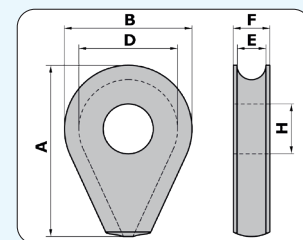

Artikkelnummer	A tommer	B mm	C mm	D mm	E mm	F mm	G mm	Vekt kg
0140128	7"	135	75	80	30	38	10	1,7
0140132	8"	155	80	100	33	44	10	2,5
0140136	9"	175	110	115	38	49	10	4,0
0140138	10"	190	120	120	41	52	15	4,5
0140140	11"	210	120	130	46	60	15	7,0
0140142	12"	245	140	145	52	65	15	8,3
0140144	14"	260	155	155	60	72	20	12,5
0140146	17"	310	200	190	70	84	20	18,0
0140148	19"	350	235	230	81	119	20	30,5
0140150	22"	395	240	255	92	130	20	40,5
0140152	24"	430	275	280	105	145	25	49,5
0140154	26"	450	295	285	120	155	30	54,0

Artikkelnummer	For wire-diameter mm	Størrelse tommer	A mm	B mm	D mm	E mm	F mm	H mm	Vekt kg
0140408	7 - 8	2"	66	40	31	9	15	14	0,6
0140410	9 - 10	2 1/2"	82	50	38	11	18	18	0,29
0140412	11 - 12	3"	98	60	45	13	20	21	0,46
0140414	13 - 15	3 1/2"	114	70	53	16	24	25	0,72
0140416	16 - 18	4"	110	75	58	19	26	30/38/40	0,79
0140420	19 - 22	5"	130	92	65	23	30	30/40/45	1,30
0140422	23 - 25	6"	150	110	82	26	33	30/40/45/55	2,10
0140428	26 - 30	7"	180	127	96	32	40	30/40/52/60	3,60
0140432	31 - 34	8"	200	140	100	35	43	30/42/55/70	4,40
0140436	35 - 38	9"	225	160	122	39	47	50/70/90/100	6,20
0140440	39 - 42	10"	250	170	127	43	57	50/70/90/100	9,10
0140444	43 - 49	12"	300	210	160	54	69	60/80/105	17,00
0140450	50 - 57	14"	355	240	181	61	80	75/110	26,00
0140458	58 - 65	17"	431	290	230	68	92	85/122	46,00
0140470	66 - 76	24"	597	387	310	88	114	130	101,00