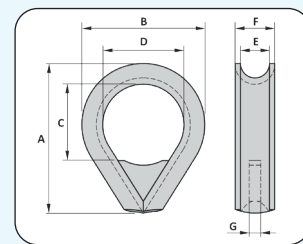

Artikkelnummer	A tommer	B mm	C mm	D mm	E mm	F mm	G mm	Vekt kg
0140128	7"	135	75	80	30	38	10	1,7
0140132	8"	155	80	100	33	44	10	2,5
0140136	9"	175	110	115	38	49	10	4,0
0140138	10"	190	120	120	41	52	15	4,5
0140140	11"	210	120	130	46	60	15	7,0
0140142	12"	245	140	145	52	65	15	8,3
0140144	14"	260	155	155	60	72	20	12,5
0140146	17"	310	200	190	70	84	20	18,0
0140148	19"	350	235	230	81	119	20	30,5
0140150	22"	395	240	255	92	130	20	40,5
0140152	24"	430	275	280	105	145	25	49,5
0140154	26"	450	295	285	120	155	30	54,0

Artikkelnummer	For wire-diameter mm	Størrelse tommer	A mm	B mm	D mm	E mm	F mm	H mm	Vekt kg
0140408	7 - 8	2"	66	40	31	9	15	14	0,6
0140410	9 - 10	2 1/2"	82	50	38	11	18	18	0,29
0140412	11 - 12	3"	98	60	45	13	20	21	0,46
0140414	13 - 15	3 1/2"	114	70	53	16	24	25	0,72
0140416	16 - 18	4"	110	75	58	19	26	30/38/40	0,79
0140420	19 - 22	5"	130	92	65	23	30	30/40/45	1,30
0140422	23 - 25	6"	150	110	82	26	33	30/40/45/55	2,10
0140428	26 - 30	7"	180	127	96	32	40	30/40/52/60	3,60
0140432	31 - 34	8"	200	140	100	35	43	30/42/55/70	4,40
0140436	35 - 38	9"	225	160	122	39	47	50/70/90/100	6,20
0140440	39 - 42	10"	250	170	127	43	57	50/70/90/100	9,10
0140444	43 - 49	12"	300	210	160	54	69	60/80/105	17,00
0140450	50 - 57	14"	355	240	181	61	80	75/110	26,00
0140458	58 - 65	17"	431	290	230	68	92	85/122	46,00
0140470	66 - 76	24"	597	387	310	88	114	130	101,00