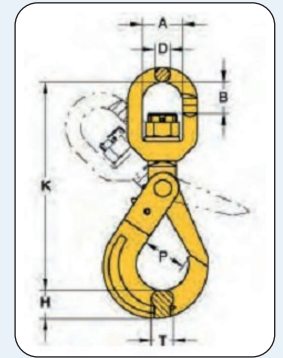

### Sikkerhetskrok med øye og svivel - YOKE YE

Safety eye hook with swivel - YOKE YE

Sikkerhetskrok i grade 8-materiale. Leveres i gullakkert utførelse.  
I henhold til NS-EN 1677-3.

Artikkelnummer	For kjetting-diameter mm	WLL ved SF 4:1 tonn	K mm	P mm	B mm	A mm	D mm	T mm	H mm	Vekt kg
0211556	6	1,12	149	29	22	31	12	15	21	0,6
0211558	7-8	2,00	186	34	29	36	14	20	25	1,1
0211560	10	3,15	220	44	34	40	16	26	31	2,0
0211563	13	5,30	267	52	43	46	22	30	39	4,0
0211566	16	8,00	328	60	50	60	24	36	49	6,8
0211570	18-20	12,50	388	90	82	75	26	48	62	11,6
0211572	22	15,00	457	80	95	97	33	49	63	16,0
0211576	26	21,20	535	99	115	123	42	56	69	21,5

### Sikkerhetskrok med øye og svivel - Gunnebo BKLK Offshore HDG

Safety eye hook with swivel - Gunnebo BKLK Offshore HDG

Sikkerhetskrok med svivel, i gulmalt, varmgalvanisert grade 8-materiale.  
I henhold til NS-EN 1677-3. Typegodkjent DVNGL-ST-0377 og DNVGL-ST-0378