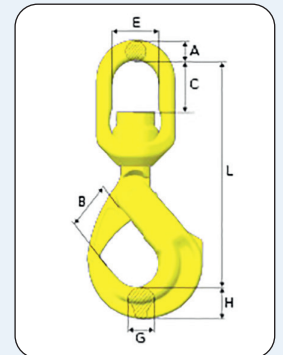

### Sikkerhetskrok med øye og svivel - YOKE YE

Safety eye hook with swivel - YOKE YE

Sikkerhetskrok i grade 8-materiale. Leveres i gullakkert utførelse.  
I henhold til NS-EN 1677-3.

Artikkelnummer	For kjetting-diameter mm	WLL ved SF 4:1 tonn	K mm	P mm	B mm	A mm	D mm	T mm	H mm	Vekt kg
0211556	6	1,12	149	29	22	31	12	15	21	0,6
0211558	7-8	2,00	186	34	29	36	14	20	25	1,1
0211560	10	3,15	220	44	34	40	16	26	31	2,0
0211563	13	5,30	267	52	43	46	22	30	39	4,0
0211566	16	8,00	328	60	50	60	24	36	49	6,8
0211570	18-20	12,50	388	90	82	75	26	48	62	11,6
0211572	22	15,00	457	80	95	97	33	49	63	16,0
0211576	26	21,20	535	99	115	123	42	56	69	21,5

### Sikkerhetskrok med øye og svivel - Gunnebo BKLK Offshore HDG

Safety eye hook with swivel - Gunnebo BKLK Offshore HDG

Sikkerhetskrok med svivel, i gulmalt, varmgalvanisert grade 8-materiale.  
I henhold til NS-EN 1677-3. Typegodkjent DVNGL-ST-0377 og DNVGL-ST-0378

Artikkelnummer	Modell	WLL ved SF 5:1 tonn	WLL ved SF 4:1 tonn	B mm	C mm	E mm	G mm	H mm	L mm	Vekt kg
0211782	BKLK 13-8 OS HDG	5,4	6,7	55	72	61	30	40	307	4,9
0211784	BKLK 16-8 OS HDG	8,2	10,3	62	88	82	37	50	365	8,4
0211786	BKLK 18/20-8 OS HDG	12,8	16,0	68	88	80	46	64	395	13,9
0211790	BKLK 26-8 OS HDG	21,6	27,3	100	110	102	54	68	486	26,5
0211792	BKLK 32-8 OS HDG	26,2	32,8	120	110	102	62	86	533	32,3