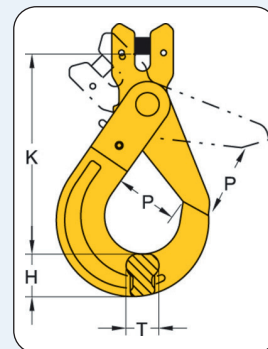

#### Safety clevis hook - YOKE YD

Sikkeretskrok i gulmalt grade 8-materiale. I henhold til NS-EN 1677-3.

Artikkelnummer	For kjetting-diameter mm	WLL ved SF 4:1 tonn	K mm	P mm	T mm	H mm	Vekt kg
0211806	6	1,12	100	29	15	19	0,5
0211808	7 - 8	2,00	119	34	20	24	0,8
0211810	10	3,15	143	44	26	30	1,4
0211813	13	5,30	179	52	30	39	2,9
0211816	16	8,00	212	60	36	49	5,6
0211820	18 - 20	12,50	243	90	48	62	9,0
0211822	22	15,00	273	80	49	63	13,0

#### Sling hook with clevis - SGB

Slavekrok i malt grade 8-materiale. Leppe i galvanisert stål. I henhold til NS-EN 1677-2.

Artikkelnummer	For kjetting-diameter mm	WLL ved SF 4:1 tonn	b mm	c mm	d mm	h mm	l mm	m mm	s mm	t mm	Vekt kg
0212175	6	1,12	6,5	32	8,0	20	115	20	17	81	0,4
0212176	7	1,50	7,5	36	8,8	21	124	23	18	86	0,5
0212178	8	2,00	9,0	40	10,0	22	132	25	19	90	0,5
0212180	10	3,15	11,0	50	12,0	29	163	32	22	112	1,0
0212182	13	5,30	15,0	60	16,0	35	205	40	28	140	1,9
0212184	16	8,00	17,5	75	20,0	43	234	47	33	154	3,1
0212186	18	10,00	19,0	80	24,0	56	300	60	43	202	5,8
0212188	19 og 20	12,50	22,0	85	24,0	56	314	69	49	216	6,9