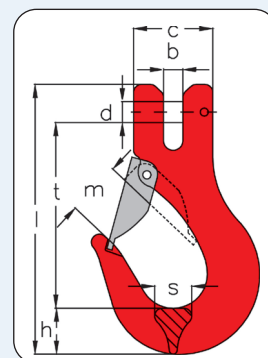

#### Safety clevis hook - YOKE YD

Sikkeretskrok i gulmalt grade 8-materiale. I henhold til NS-EN 1677-3.

Artikkelnummer	For kjetting-diameter mm	WLL ved SF 4:1 tonn	K mm	P mm	T mm	H mm	Vekt kg
0211806	6	1,12	100	29	15	19	0,5
0211808	7 - 8	2,00	119	34	20	24	0,8
0211810	10	3,15	143	44	26	30	1,4
0211813	13	5,30	179	52	30	39	2,9
0211816	16	8,00	212	60	36	49	5,6
0211820	18 - 20	12,50	243	90	48	62	9,0
0211822	22	15,00	273	80	49	63	13,0

### Slavekrok med gaffel - SGB

#### Sling hook with clevis - SGB

Slavekrok i malt grade 8-materiale. Leppe i galvanisert stål. I henhold til NS-EN 1677-2.

Artikkelnummer	For kjetting-diameter mm	WLL ved SF 4:1 tonn	b mm	c mm	d mm	h mm	l mm	m mm	s mm	t mm	Vekt kg
0212175	6	1,12	6,5	32	8,0	20	115	20	17	81	0,4
0212176	7	1,50	7,5	36	8,8	21	124	23	18	86	0,5
0212178	8	2,00	9,0	40	10,0	22	132	25	19	90	0,5
0212180	10	3,15	11,0	50	12,0	29	163	32	22	112	1,0
0212182	13	5,30	15,0	60	16,0	35	205	40	28	140	1,9
0212184	16	8,00	17,5	75	20,0	43	234	47	33	154	3,1
0212186	18	10,00	19,0	80	24,0	56	300	60	43	202	5,8
0212188	19 og 20	12,50	22,0	85	24,0	56	314	69	49	216	6,9