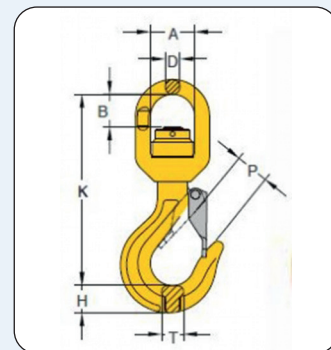

Kjetting, tilbehør og lastsikring

Chain, accessories and lashing

Slavekrok med svivel - YSWN

Sling hook with swivel - YSWN

Slavekrok med kulelager svivel i gulmalt grade 8-materiale.

Kroken har galvanisert leppe.

Ihht. NS-EN 1677-2.

Artikkelnummer	For kjetting-diameter mm	WLL ved SF 4:1 tonn	A mm	B mm	D mm	H mm	K mm	P mm	T mm	Vekt kg
0212370	7-8	2,0	36	27	12	22	155	26	18	0,9
0212371	10	3,15	41	37	26	29	189	36	23	1,6
0212372	13	5,3	46	40	21	35	233	42	28	3,4
0212373	16	8,0	60	50	22	44	280	50	35	5,1
0212374	18-20	12,5	74	82	25	65	356	56	49	9,5

Slavekrok - FRAM SK

Sling hook - FRAM SK

Slavekrok i blåmalt grade 8-materiale. Ekstra fjærsikringer lagerføres.

Artikkelnummer	Modell	WLL ved SF 4:1 tonn	A1 mm	B mm	C mm	D mm	E mm	F mm	G mm	H mm	Vekt kg
0212101	SK 41	2,5	25	34	26	84	95	35	12	20	0,5
0212102	SK 42	4,3	34	45	35	109	126	40	16	25	1,0
0212103	SK 43	6,2	42	54	46	134	150	49	18	31	2,0
0212104	SK 44	8,5	48	62	51	158	173	57	21	35	2,8
0212105	SK 45	12,5	55	73	58	184	200	71	25	48	5,5
0212106	SK 46	20	63	84	53	208	218	81	30	54	7,6
0212107	SK 49	31,5	85	117	73	279	316	104	42	70	22,0