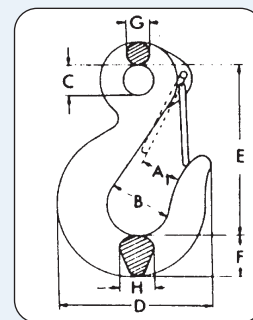

Ihht. NS-EN 1677-2.

Artikkelnummer	For kjetting-diameter mm	WLL ved SF 4:1 tonn	A mm	B mm	D mm	H mm	K mm	P mm	T mm	Vekt kg
0212370	7-8	2,0	36	27	12	22	155	26	18	0,9
0212371	10	3,15	41	37	26	29	189	36	23	1,6
0212372	13	5,3	46	40	21	35	233	42	28	3,4
0212373	16	8,0	60	50	22	44	280	50	35	5,1
0212374	18-20	12,5	74	82	25	65	356	56	49	9,5

Slavekrok - FRAM SK

Sling hook - FRAM SK

Slavekrok i blåmalt grade 8-materiale. Ekstra fjærsikringer lagerføres.

Artikkelnummer	Modell	WLL ved SF 4:1 tonn	A1 mm	B mm	C mm	D mm	E mm	F mm	G mm	H mm	Vekt kg
0212101	SK 41	2,5	25	34	26	84	95	35	12	20	0,5
0212102	SK 42	4,3	34	45	35	109	126	40	16	25	1,0
0212103	SK 43	6,2	42	54	46	134	150	49	18	31	2,0
0212104	SK 44	8,5	48	62	51	158	173	57	21	35	2,8
0212105	SK 45	12,5	55	73	58	184	200	71	25	48	5,5
0212106	SK 46	20	63	84	53	208	218	81	30	54	7,6
0212107	SK 49	31,5	85	117	73	279	316	104	42	70	22,0