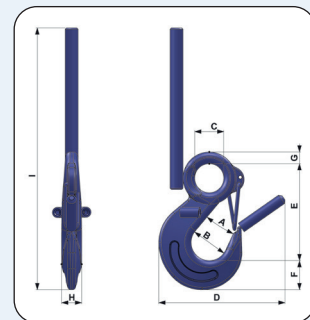

Kjetting, tilbehør og lastsikring

Chain, accessories and lashing

ROV-krok - FRAM SK

ROV hook - FRAM SK

ROV-krok med styrebolt i rygg og tupp. Produseres i blåmalt grade 8-materiale.

Artikkelnummer	Modell	WLL ved SF 4:1 tonn	A mm	B mm	C mm	D mm	E mm	F mm	G mm	H mm	I mm	Vekt kg
0212141	RSK 41	2,5	24	34	26	120	95	35	12	20	345	0,9
0212142	RSK 42	4,3	36	45	35	175	126	40	16	25	377	2,2
0212143	RSK 43	6,2	42	54	46	195	150	49	18	31	405	3,0
0212144	RSK 44	8,5	47	62	51	230	173	57	21	35	430	4,6
0212145	RSK 45	12,5	57	73	58	260	200	71	25	48	455	6,4
0212146	RSK 46	20,0	67	84	53	268	218	81	30	54	470	7,6
0212149	RSK 49	31,5	81	117	73	372	316	104	42	70	624	23,0

Fjærsikring for FRAM SK slave- og ROV-kroker

Spring for FRAM SK sling- and ROV hooks

Artikkelnummer	For modell
0211950	SK 41
0211953	SK 42
0211956	SK 43
0211959	SK 44
0211962	SK 45
0211965	SK 46
0211971	SK 49*

*For SK 49 leveres komplett sett med leppe, bolt og fjær.

Vi tar forbehold om trykkfeil og fremtidige endringer i spesifikasjoner. Produktene kan avvike noe fra avbildet modell.

Tlf: +47 51 64 69 90 E-post: post@john-dahle.no www.john-dahle.no