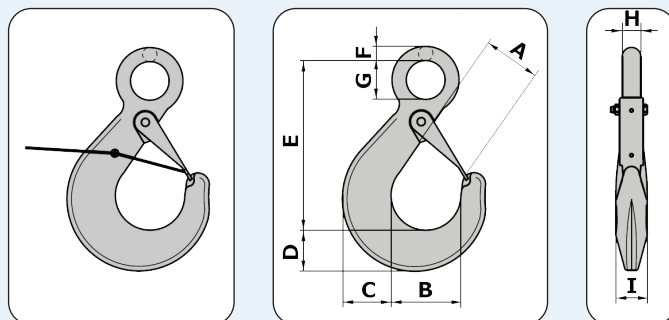

Kjetting, tilbehør og lastsikring

Chain, accessories and lashing

ROV-krok - GN HK2

ROV hook - GN HK2

Øyekrok for ROV med leppe og wire. Kroken er produsert i malt grade 8-materiale. Alle mål er angitt med en toleranse på ± 5%.

Ekstra leppe er tilgjengelig på forespørsel.

I henhold til DIN 7540.

Artikkelnummer	Modell	WLL ved SF 4:1 tonn	A mm	B mm	C mm	D mm	E mm	F mm	G mm	H mm	I mm	Vekt kg
0212127	34	40	93	140	116	103	457	48	130	48	80	34
0212130	35	50	106	158	135	116	495	54	130	54	89	49
0212133	36	63	119	176	151	130	565	60	150	60	99	63
0212136	37	80	131	198	168	145	690	67	170	67	110	99
0212137	38	100	151	225	195	172	725	79	175	79	125	160
0212139	39	150	173	250	225	199	765	86	130	86	160	260
0212140	40	200	200	275	260	237	850	102	150	102	180	417
0212131	41	250	233	310	290	269	928	120	170	120	200	576
0212132	42	300	264	350	330	310	1 052	140	190	140	220	820
0212134	43	400	303	400	380	344	1 195	170	210	170	240	1 125

ROV-krok, RUD 2.0 Twin Trigger

ROV-hook, RUD 2.0 Twin Trigger

Rov-krok med innovativ 2 stegs låsefunksjon, kroken kan kun åpnes ved å trykke ned begge utløserne samtidig. Dette gjør at utilsiktet åpning av kroken ikke er mulig. Kan også leveres med monkeyfist på forespørsel.

Materiale: Herdet og temperert stål.

Sikkerhetsfaktor: 4.

Produksjonsstandard: Fabrikstandard, testet i henhold til NS-EN 1677.

Overflatebehandling: Pulverlakkert.

Artikkelnummer	WLL ved SF 4:1 tonn	A mm	B mm	C mm	D mm	E mm	F mm	F max mm	G mm	H mm	T mm	Vekt kg
0212490	10	112	45	45	55	166	65	99	38	82	393	13,7
0212495	25	132	55	55	92	249	93	130	52	82	484	26