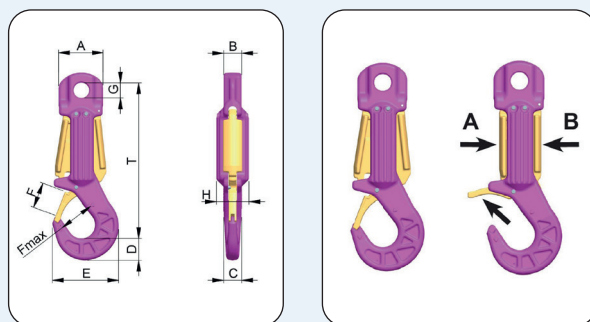

Kjetting, tilbehør og lastsikring

Chain, accessories and lashing

ROV-krok - GN HK2

ROV hook - GN HK2

Øyekrok for ROV med leppe og wire. Kroken er produsert i malt grade 8-materiale. Alle mål er angitt med en toleranse på ± 5%.

Ekstra leppe er tilgjengelig på forespørsel.

I henhold til DIN 7540.

Artikkelnummer	Modell	WLL ved SF 4:1 tonn	A mm	B mm	C mm	D mm	E mm	F mm	G mm	H mm	I mm	Vekt kg
0212127	34	40	93	140	116	103	457	48	130	48	80	34
0212130	35	50	106	158	135	116	495	54	130	54	89	49
0212133	36	63	119	176	151	130	565	60	150	60	99	63
0212136	37	80	131	198	168	145	690	67	170	67	110	99
0212137	38	100	151	225	195	172	725	79	175	79	125	160
0212139	39	150	173	250	225	199	765	86	130	86	160	260
0212140	40	200	200	275	260	237	850	102	150	102	180	417
0212131	41	250	233	310	290	269	928	120	170	120	200	576
0212132	42	300	264	350	330	310	1 052	140	190	140	220	820
0212134	43	400	303	400	380	344	1 195	170	210	170	240	1 125

ROV-krok, RUD 2.0 Twin Trigger

ROV-hook, RUD 2.0 Twin Trigger

Rov-krok med innovativ 2 stegs låsefunksjon, kroken kan kun åpnes ved å trykke ned begge utløserne samtidig. Dette gjør at utilsiktet åpning av kroken ikke er mulig. Kan også leveres med monkeyfist på forespørsel.

Materiale: Herdet og temperert stål.

Sikkerhetsfaktor: 4.

Produksjonsstandard: Fabrikstandard, testet i henhold til NS-EN 1677.

Overflatebehandling: Pulverlakkert.

Artikkelnummer	WLL ved SF 4:1 tonn	A mm	B mm	C mm	D mm	E mm	F mm	F max mm	G mm	H mm	T mm	Vekt kg
0212490	10	112	45	45	55	166	65	99	38	82	393	13,7
0212495	25	132	55	55	92	249	93	130	52	82	484	26