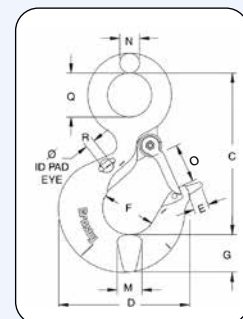

### ROV-krok, lang - GN HK5

#### ROV shank hook - GN HK5

ROV-krok i herdet og varmebehandlet legert stål. Leveres i malt utførelse.  
Alle mål er angitt med en toleranse på  $\pm 5\%$ .

Artikkelnummer	WLL ved SF 4:1 tonn	A mm	B mm	C mm	D mm	E mm	F mm	G mm	H mm	I mm	J mm	K mm	L mm	Vekt kg
0212430	5,4	34	50	161	40	515	34	34	68	32	45	250	-	5,3
0212432	12,5	41	63	200	58	565	45	40	90	45	60	260	-	12
0212438	40	69	100	316	95	820	70	70	150	75	85	330	285	47
0212439	50	76	112	343	106	850	80	78	175	85	100	350	285	62
0212440	63	84	125	376	118	900	85	86	200	95	110	360	322	88
0212441	80	97	140	418	132	950	100	86	210	106	120	290	390	111
0212442	100	110	160	462	150	1 000	110	100	228	118	98	320	400	155
0212443	125	132	180	509	170	1 050	124	100	260	132	106	280	450	209
0212444	160	137	200	584	190	1 100	138	130	300	150	120	280	480	317
0212445	200	167	224	648	212	1 200	160	130	350	170	136	280	510	367
0212446	250	188	250	740	236	1 250	180	145	370	190	150	300	540	617
0212447	300	205	280	825	265	1 320	190	160	405	212	160	300	580	730

### ROV-krok - Crosby L-320R

#### ROV eye hook - Crosby L-320R

ROV-krok med leppe, i seigherdet legert stål. Kroken leveres i gullakkert utførelse.  
I henhold til NS-EN 1677-2.

Artikkelnummer	WLL ved SF 4:1 tonn	C mm	D mm	E mm	F mm	G mm	M mm	N mm	O mm	Q mm	R mm	Vekt kg
0212154	3,2	119	101	25	41	29	24	15	28	32	6	1,01
0212155	5,4	147	122	25	51	37	33	18	35	40	6	2,04
0212156	8,0	187	159	35	64	46	42	23	41	51	10	3,92
0212157	11,5	230	189	35	76	57	41	28	53	62	10	7,02
0212158	16,0	256	211	35	83	66	49	32	58	72	10	10,10
0212159	22,0	318	262	45	108	76	60	40	77	89	19	18,40
0212160	31,5	357	346	-	127	92	76	44	93	89	19	28,10