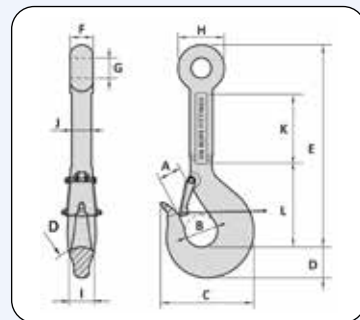

### ROV-krok, lang - GN HK5

#### ROV shank hook - GN HK5

ROV-krok i herdet og varmebehandlet legert stål. Leveres i malt utførelse.  
Alle mål er angitt med en toleranse på  $\pm 5\%$ .

Artikkelnummer	WLL ved SF 4:1 tonn	A mm	B mm	C mm	D mm	E mm	F mm	G mm	H mm	I mm	J mm	K mm	L mm	Vekt kg
0212430	5,4	34	50	161	40	515	34	34	68	32	45	250	-	5,3
0212432	12,5	41	63	200	58	565	45	40	90	45	60	260	-	12
0212438	40	69	100	316	95	820	70	70	150	75	85	330	285	47
0212439	50	76	112	343	106	850	80	78	175	85	100	350	285	62
0212440	63	84	125	376	118	900	85	86	200	95	110	360	322	88
0212441	80	97	140	418	132	950	100	86	210	106	120	290	390	111
0212442	100	110	160	462	150	1 000	110	100	228	118	98	320	400	155
0212443	125	132	180	509	170	1 050	124	100	260	132	106	280	450	209
0212444	160	137	200	584	190	1 100	138	130	300	150	120	280	480	317
0212445	200	167	224	648	212	1 200	160	130	350	170	136	280	510	367
0212446	250	188	250	740	236	1 250	180	145	370	190	150	300	540	617
0212447	300	205	280	825	265	1 320	190	160	405	212	160	300	580	730

### ROV-krok - Crosby L-320R

#### ROV eye hook - Crosby L-320R

ROV-krok med leppe, i seigherdet legert stål. Kroken leveres i gullakkert utførelse.  
I henhold til NS-EN 1677-2.

Artikkelnummer	WLL ved SF 4:1 tonn	C mm	D mm	E mm	F mm	G mm	M mm	N mm	O mm	Q mm	R mm	Vekt kg
0212154	3,2	119	101	25	41	29	24	15	28	32	6	1,01
0212155	5,4	147	122	25	51	37	33	18	35	40	6	2,04
0212156	8,0	187	159	35	64	46	42	23	41	51	10	3,92
0212157	11,5	230	189	35	76	57	41	28	53	62	10	7,02
0212158	16,0	256	211	35	83	66	49	32	58	72	10	10,10
0212159	22,0	318	262	45	108	76	60	40	77	89	19	18,40
0212160	31,5	357	346	-	127	92	76	44	93	89	19	28,10