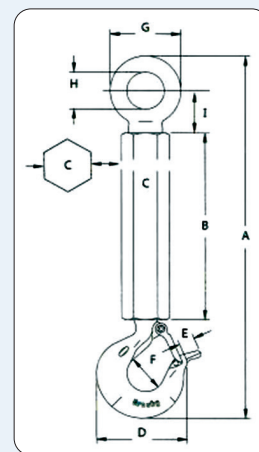

Kjetting, tilbehør og lastsikring

Chain, accessories and lashing

ROV-krok - Crosby L562A

ROV hook - Crosby L562A

ROV-krok med leppe, i gulmalt grade 8-materiale. Kroppen er laget i 6-kant utførelse, noe som gjør håndteringen enklere. Kroken kan leveres i andre dimensjoner på forespørsel.

Artikkel-nummer	WLL ved SF 4:1 tonn	A mm	B mm	C mm	D mm	E mm	F mm	G mm	H mm	Vekt kg
0212163	5,4	480	250	65	123	9,9	51	73	51	9,5
0212166	11,5	607	250	65	192	30	76	108	76	15
0212168	16,0	651	250	65	212	30	83	114	79	18
0212169	22,0	724	250	85	263	45	108	131	91	31
0212170	31,5	800	250	85	346	-	127	154	106	44

ROV-krok, lang - YOKE

ROV shank hook - YOKE

ROV-krok i legert stål. Kroken leveres i hvitmalt utførelse.

Artikkel-nummer	WLL ved SF 4:1 tonn	A mm	N mm	C mm	T mm	P mm	G mm	R mm	E mm	H mm	Q mm	L mm	Vekt kg
0212450	5,4	55	28	38	33	31	130	8	20	37	32	404	6,0
0212452	8,0	55	28	49	42	39	166	8	20	46	32	427	7,6
0212454	11,5	65	40	62	48	57	196	8	30	58	50	569	13,7
0212456	16,0	65	40	65	56	62	221	8	30	66	50	586	16,2
0212458	22,0	85	52	71	68	81	277	10	50	77	65	685	31,5
0212460	31,5	85	52	87	76	83	353	10	50	92	65	728	44,6