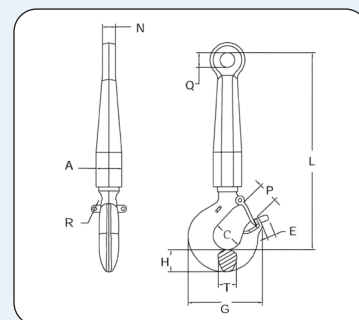

Kjetting, tilbehør og lastsikring

Chain, accessories and lashing

ROV-krok - Crosby L562A

ROV hook - Crosby L562A

ROV-krok med leppe, i gulmalt grade 8-materiale. Kroppen er laget i 6-kant utførelse, noe som gjør håndteringen enklere. Kroken kan leveres i andre dimensjoner på forespørsel.

Artikkel-nummer	WLL ved SF 4:1 tonn	A mm	B mm	C mm	D mm	E mm	F mm	G mm	H mm	Vekt kg
0212163	5,4	480	250	65	123	9,9	51	73	51	9,5
0212166	11,5	607	250	65	192	30	76	108	76	15
0212168	16,0	651	250	65	212	30	83	114	79	18
0212169	22,0	724	250	85	263	45	108	131	91	31
0212170	31,5	800	250	85	346	-	127	154	106	44

ROV-krok, lang - YOKE

ROV shank hook - YOKE

ROV-krok i legert stål. Kroken leveres i hvitmalt utførelse.

Artikkel-nummer	WLL ved SF 4:1 tonn	A mm	N mm	C mm	T mm	P mm	G mm	R mm	E mm	H mm	Q mm	L mm	Vekt kg
0212450	5,4	55	28	38	33	31	130	8	20	37	32	404	6,0
0212452	8,0	55	28	49	42	39	166	8	20	46	32	427	7,6
0212454	11,5	65	40	62	48	57	196	8	30	58	50	569	13,7
0212456	16,0	65	40	65	56	62	221	8	30	66	50	586	16,2
0212458	22,0	85	52	71	68	81	277	10	50	77	65	685	31,5
0212460	31,5	85	52	87	76	83	353	10	50	92	65	728	44,6