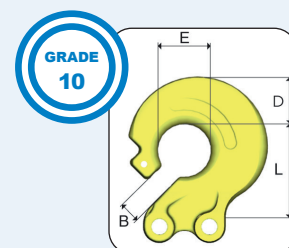

Kjetting, tilbehør og lastsikring

Chain, accessories and lashing

Koblingsløkke - Gunnebo GrabiQ C-Lok CL

Coupling link - Gunnebo GrabiQ C-Lok CL

Koblingsløkke i gulmalt grade 10-materiale. For bruk sammen med toppløkke, sikkerhetskrok med øye eller som snarekrok. I henhold til NS-EN 1677.

Artikkelnummer	Modell	For kjetting-diameter mm	WLL ved SF 4:1 tonn	L mm	B mm	E mm	D mm	Vekt kg
0214472	CL-6-10	6	1,5	43	11	24	18	0,2
0214474	CL-8-10	8	2,5	58	12	32	24	0,5
0214476	CL-10-10	10	4,0	74	15	40	29	1,0
0214478	CL-13-10	13	6,7	94	18	52	38	2,0
0214480	CL-16-10	16	10,0	119	22	64	48	3,8

Koblingsløkke - Gunnebo GrabiQ C-Lok CLD

Coupling link - Gunnebo GrabiQ C-Lok CLD

Koblingsløkke i gulmalt grade 10-materiale. For bruk sammen med toppløkker. I henhold til NS-EN 1677.

Artikkelnummer	Modell	For kjetting-diameter mm	WLL ved SF 4:1 tonn	L mm	B mm	E mm	D mm	Vekt kg
0214482	CLD-6-10	6	2,1	43	11	24	22	0,4
0214484	CLD-8-10	8	3,5	58	12	32	29	0,6
0214486	CLD-10-10	10	5,6	74	15	40	37	1,2
0214488	CLD-13-10	13	9,5	94	18	52	46	3,1
0214490	CLD-16-10	16	14,0	119	25	64	57	5,5