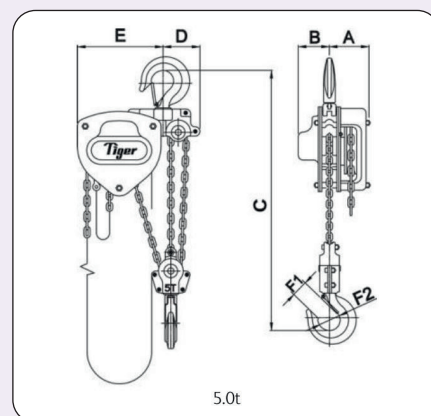

Løpekatter, taljer og vinsjer

Trolleys, hoists and winches

Kjettingtalje - Tiger TR7

Chain hoist - Tiger TR7

En kompakt og kraftig kjettingtalje fra Tiger. Tåler temperaturer fra -40°C til +50°C. I henhold til NS-EN 13157. Standard løfthøyde 3 meter.

Artikkelnummer	WLL ved SF 4:1 tonn	Energi ved maks. løftekapasitet kg	A mm	B mm	C mm	D mm	E mm	F1 mm	F2 mm	Kjettingdimensjon mm	Antall fall	Vekt ved standard løfthøyde kg
0252380	0,5	21	93	66	305	52	78	24	38	6,3 × 19,1	1	10,5
0252382	1,0	25	93	66	340	63	87	28	45	6,3 × 19,1	1	11,5
0252384	1,5	32	98	73	385	78	102	34	51	7,1 × 21,2	1	16,0
0252386	2,0	34	101	79	420	87	113	35	53	8 × 24	1	20,0
0252388	3,0	34	98	73	465	60	148	36	46	7,1 × 21,2	2	23,0
0252390	5,0	37	101	79	575	122	209	49	70	8 × 24	3	37,5