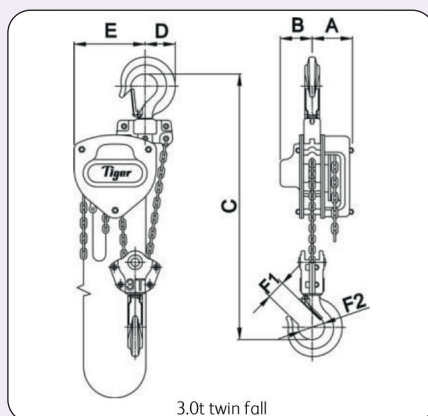

Løpekatter, taljer og vinsjer

Trolleys, hoists and winches

Kjettingtalje - Tiger TR7

Chain hoist - Tiger TR7

En kompakt og kraftig kjettingtalje fra Tiger. Tåler temperaturer fra -40°C til +50°C. I henhold til NS-EN 13157. Standard løfthøyde 3 meter.

Artikkelnummer	WLL ved SF 4:1 tonn	Energi ved maks. løftekapasitet kg	A mm	B mm	C mm	D mm	E mm	F1 mm	F2 mm	Kjettingdimensjon mm	Antall fall	Vekt ved standard løfthøyde kg
0252380	0,5	21	93	66	305	52	78	24	38	6,3 × 19,1	1	10,5
0252382	1,0	25	93	66	340	63	87	28	45	6,3 × 19,1	1	11,5
0252384	1,5	32	98	73	385	78	102	34	51	7,1 × 21,2	1	16,0
0252386	2,0	34	101	79	420	87	113	35	53	8 × 24	1	20,0
0252388	3,0	34	98	73	465	60	148	36	46	7,1 × 21,2	2	23,0
0252390	5,0	37	101	79	575	122	209	49	70	8 × 24	3	37,5