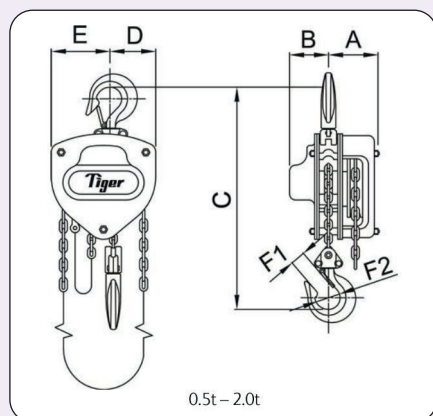

Løpekatter, taljer og vinsjer

Trolleys, hoists and winches

Kjettingtalje - Tiger TR7

Chain hoist - Tiger TR7

En kompakt og kraftig kjettingtalje fra Tiger. Tåler temperaturer fra -40°C til +50°C. I henhold til NS-EN 13157. Standard løfthøyde 3 meter.

Artikkelnummer	WLL ved SF 4:1 tonn	Energi ved maks. løftekapasitet kg	A mm	B mm	C mm	D mm	E mm	F1 mm	F2 mm	Kjettingdimensjon mm	Antall fall	Vekt ved standard løfthøyde kg
0252380	0,5	21	93	66	305	52	78	24	38	6,3 × 19,1	1	10,5
0252382	1,0	25	93	66	340	63	87	28	45	6,3 × 19,1	1	11,5
0252384	1,5	32	98	73	385	78	102	34	51	7,1 × 21,2	1	16,0
0252386	2,0	34	101	79	420	87	113	35	53	8 × 24	1	20,0
0252388	3,0	34	98	73	465	60	148	36	46	7,1 × 21,2	2	23,0
0252390	5,0	37	101	79	575	122	209	49	70	8 × 24	3	37,5