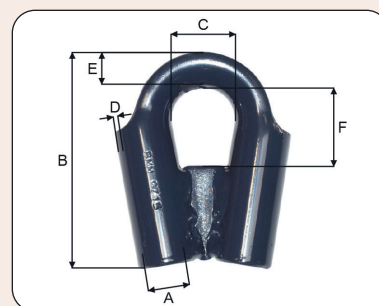

## Spiss rørkause, galvanisert

Pointed tubular thimble, galvanized

Artikkelnummer	For taudiameter mm	Total lengde		Innv. rørdiameter mm	Innv. bredde mm	Godstykkelse mm	Vekt kg
		tommer	mm				
0480556	56	13"	332	70	90	7	7,6
0480564	64	13½"	342	75	94	7	8,3
0480580	80	19½"	500	94	150	10	24,9

## Rørkause med kile, malt stål

Tubular thimble with gusset, painted steel

Artikkelnummer	For taudiameter mm	A mm	B mm	C mm	D mm	E mm	F mm	Vekt kg
0480461	10	12	84	23	4	8	24	0,36
0480462	12	15	95	27	5	10	31	0,52
0480463	14	17	100	27	5	10	38	0,55
0480464	16	20	112	32	5	12	46	0,65
0480465	18	22	125	35	5	15	47	0,90
0480466	22	25	150	45	6,3	16	61	1,26
0480467	24	28	157	45	7	16	56	1,64
0480468	25	30	170	47	7	18	68	2,02
0480469	32	35	190	60	7	22	73	2,50
0480470	36	40	212	70	9	36	80	3,70
0480471	38	45	228	70	7	27	94	3,71
0480473	48	55	268	80	7	31	99	4,90
0480474	54	60	270	100	7	37	120	6,10
0480475	70	80	370	150	7	46	150	10,60