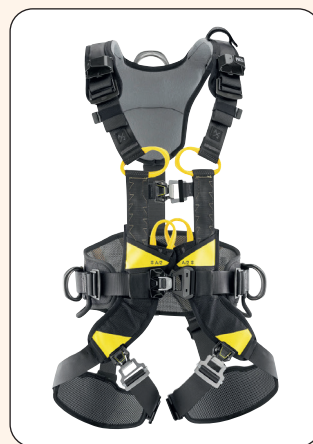

### Kroppssele - Sala Delta II

Safety harness - Sala Delta II

Sele med D-ring i rygg og bryst. Selen er utstyrt med hurtigspenner.

Artikkel-nummer	Modell	Produksjonsstandard	Størrelse
0612250	Delta II	NS-EN 361	L
0612254	Delta II m/ D-ring i skulder	NS-EN 361	L

### Kroppssele - Petzl VOLT

Safety harness - Petzl VOLT

Petzl Volt er spesielt egnet for bruk i og rundt boretårn. Den er utstyrt med D-ring i rygg og bryst samt støttebelte. Den kan også leveres med sitteplate og beskyttelsesbelte.

### Tilbehør kroppssele - Petzl VOLT

Accessories for safety harness - Petzl VOLT

Petzl Volt er spesielt egnet for bruk i og rundt boretårn. Den er utstyrt med D-ring i rygg og bryst samt støttebelte. Den kan også leveres med sitteplate og beskyttelsesbelte.