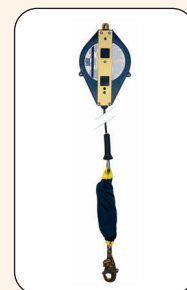

Fallsikrings- og evakueringsutstyr

Fall arrest- and evacuation equipment

Fallsikringsblokk - Sala Ultra-lok

Fall arrester - Sala Ultra-lok

Fallsikringsblokk med fallindikator i krok og svivel i festepunktet. Modellene Ultra-lok -6, -9 og -15 er produsert i glassfiberarmert polyurethane, og har sideplater i aluminium. Ultra-lok 26 er produsert i formstøpt aluminium, og har lakkert overflate. Disse rustfrie modellene er egnet for krevende miljøer.

Artikkel-nummer	Modell	Produksjonsstandard	Wire	Lengde meter	Vekt kg
0611211	Ultra-lok 6	NS-EN 360	Rustfri	6	4,01
0611214	Ultra-lok 9	NS-EN 360	Rustfri	9	4,96
0611216	Ultra-lok 15	NS-EN 360	Rustfri	15	6,80
0611218	Ultra-lok 26	NS-EN 360	Rustfri	26	14,97

Fallsikringsblokk - Sala Ultra-Lok Leading Edge

Fall arrester - Sala Ultra-Lok Leading Edge

En solid fallsikringsblokk med hus i kompositt-materiale. Den har fallindikator i krok. Fallsikringsblokken er laget for horisontal bruk og testet for fall over kant. Wiren er produsert i galvanisert stål og beskyttet med gummi.

Artikkel-nummer	Modell	Produksjonsstandard	Wire	Lengde meter	Vekt kg
0611230	3504503	NS-EN 360	Galvanisert	9	6

Fallsikringsblokk - Sala Ultra-Lok RSQ

Fall arrester - Sala Ultra-Lok RSQ

Fallsikringsblokk med evakueringsfunksjon og hus i kompositt-materiale. Den er utstyrt med en integrert bryter for kontrollert nedfiring, og har fallindikator i krok. Leveres med wire og krok. Se neste tabell for teleskopgaffel beregnet for bruk sammen med denne blokken.