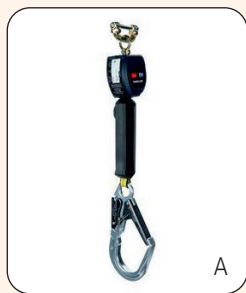

Fallsikrings- og evakueringsutstyr

Fall arrest- and evacuation equipment

Fallsikringsblokk - Sala Nano-Lok

Fall arrester - Sala Nano-Lok

Små og robuste fallsikringsblokker for enkel innfestning på rygg. Edge-blokkene er godkjent for bruk over skarp kant. De har fallindikator i falldemperen, og hus i lett kompositt-materiale. Se neste tabell for toppkrok til disse fallsikringsblokkene.

Artikkelnummer	Modell	Produksjonsstandard	Line	Lengde meter	Vekt kg	Bilde-referanse
0611431	Nano-Lok, enkel	NS-EN 360	Bånd	2,0	1,3	A
0611432	Nano-Lok, dobbel	NS-EN 360	Bånd	2,0	2,3	B
0611435	Nano-Lok Edge, enkel	NS-EN 360	Bånd	2,5	1,3	C
0611436	Nano-Lok Edge, enkel	NS-EN 360	Galvanisert wire	2,5	2,1	C
0611437	Nano-Lok Edge, dobbel	NS-EN 360	Bånd	2,5	2,2	D
0611438	Nano-Lok Edge, dobbel	NS-EN 360	Galvanisert wire	2,5	2,2	D
0611439	Nano-Lok Extended, enkel	NS-EN 360	Bånd	3,0	1,5	E