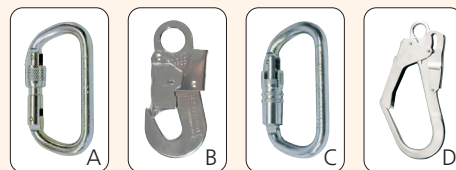

Fallsikrings- og evakueringsutstyr

Fall arrest- and evacuation equipment

Koblingsstykke - Sala

Connector - Sala

Koblingsstykker til bruk sammen med fallsikringsutstyr.

Artikkelnummer	Modell	Produksjonsstandard	Materiale	Låsing	Bilde-referanse
0619502	R-50645	NS-EN 362	Aluminium	Selvlåsende	A
0619503	R-108	NS-EN 362	Galvanisert	Selvlåsende	B
0619506	11/16 ZP	NS-EN 362	Galvanisert	Selvlåsende	C
0645121	R-024	NS-EN 362	Aluminium	Selvlåsende	D

Koblingsstykke - Protecta

Connector - Protecta

Koblingsstykker til bruk sammen med fallsikringsutstyr.

Artikkelnummer	Modell	Produksjonsstandard	Materiale	Låsing	Bilde-referanse
0618701	AJ 501 Karabin	NS-EN 362	Galvanisert	Skrulås	A
0618702	AJ 565	NS-EN 362	Galvanisert	Selvlåsende	B
0618704	AJ 514 Karabin	NS-EN 362	Galvanisert	Selvlåsende	C
0618707	AJ 595 Stillas	NS-EN 362	Galvanisert	Selvlåsende	D
0618708	AJ 572 Triact	NS-EN 362	Aluminium	Selvlåsende	-
0618711	AJ 572 Karabin	NS-EN 362	Aluminium	Selvlåsende	-