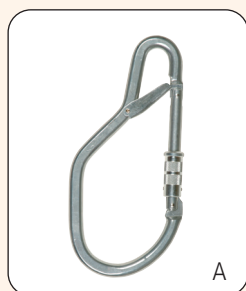

Fallsikrings- og evakueringsutstyr

Fall arrest- and evacuation equipment

Koblingsstykke - Sala

Connector - Sala

Koblingsstykker til bruk sammen med fallsikringsutstyr.

Artikkelnummer	Modell	Produksjonsstandard	Materiale	Låsing	Bilde-referanse
0619502	R-50645	NS-EN 362	Aluminium	Selvlåsende	A
0619503	R-108	NS-EN 362	Galvanisert	Selvlåsende	B
0619506	11/16 ZP	NS-EN 362	Galvanisert	Selvlåsende	C
0645121	R-024	NS-EN 362	Aluminium	Selvlåsende	D

Koblingsstykke - Protecta

Connector - Protecta

Koblingsstykker til bruk sammen med fallsikringsutstyr.

Artikkelnummer	Modell	Produksjonsstandard	Materiale	Låsing	Bilde-referanse
0618701	AJ 501 Karabin	NS-EN 362	Galvanisert	Skrulås	A
0618702	AJ 565	NS-EN 362	Galvanisert	Selvlåsende	B
0618704	AJ 514 Karabin	NS-EN 362	Galvanisert	Selvlåsende	C
0618707	AJ 595 Stillas	NS-EN 362	Galvanisert	Selvlåsende	D
0618708	AJ 572 Triact	NS-EN 362	Aluminium	Selvlåsende	-
0618711	AJ 572 Karabin	NS-EN 362	Aluminium	Selvlåsende	-