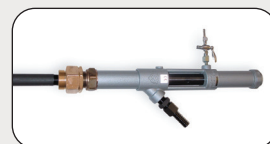

Verktøy

Tools and accessories

Limpistol Cartridge pistol

Artikkelnummer	For patron størrelse	Bruksområde	Farge	Vekt kg
1362050	300 ml	Lette masser	Gul	0,44

Fettpresse og tilbehør Grease gun and accessories

HHFP fettpresse leveres med rør, 4-bakket kobling og plasthåndtak.
EHFP enhånds fettpresse levers med rør og 4-bakket hydraulisk kobling samt påfyllingsnippel.

Artikkelnummer	Type	Modell	For patron størrelse	Beholders volum cm ²	Smøretrykk kp/cm ³	Høyde mm	Tilkoblingsfeste tommer	Vekt kg
1395110	Fettpresse	HHFP	400 gram	500	400	400	1/8"	1,363
1395111	Fettpresse	EHFP	400 gram	500	260	400	1/8"	2,1
1395130	Gummipanserslange	-	-	-	-	300	1/8"	0,08
1395132	Gummipanserslange	-	-	-	-	500	1/8"	0,1
1395135	Munnstykke, rett	-	-	-	-	35	1/8"	0,03
1395140	Munnstykke, 16 mm	-	-	-	-	23	1/8"	0,05
1395145	Munnstykke, 22 mm	-	-	-	-	24	1/8"	0,1

Fatpumpe, luftdrevet Drum pump, air-driven

Luftdrevet pumpe som er spesielt utviklet for fat. Pumpen passer til standard oljefat med vanlige 1 1/2" rørgjengeråpning.

Artikkelnummer	Modell	Maksimal kapasitet liter	Luftforbruk liter/sek.	Diameter luftslange mm	Diameter utløsslange mm	Vekt kg
1020150	Yokota YPP-1	65	7,5	10	19	8,8

Fatpumpe med håndsviv - Pressol SRL980 Drum pump, manual - Pressol SRL980

Artikkelnummer	Rørlengde cm	Feste
1020010	106	Skrubeslag