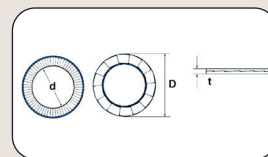

### Nordlockskive - Delta

Nordlock washer - Delta

Produksjonsstandard: Fabrikstandard

Artikkel-nummer	Hulldiameter (d) mm	Utv. diameter (D) mm	Tykkelse (t) mm
BNL065108DP	6,5	10,8	1,8
BNL087135DP	8,7	13,5	2,5
BNL107166DP	10,7	16,6	2,5
BNL130195DP	13,0	19,5	2,5
BNL140230DP	15,2	23,0	3,4
BNL170254DP	17,0	25,4	3,4
BNL214307DP	21,4	30,7	3,4
BNL234345DP	23,4	34,5	3,4
BNL253390DP	25,3	39,0	3,4

### Nordlockskive - A4 rustfri

Nordlock washer - A4 stainless

Produksjonsstandard: Fabrikstandard

Artikkel-nummer	Hulldiameter (d) mm	Utv. diameter (D) mm	Tykkelse (t) mm
BNLSMO065108	6,5	10,8	2,2
BNLSMO087135	8,7	13,5	2,2
BNLSMO107166	10,7	16,6	2,2
BNLSMO130195	13,0	19,5	2,2
BNLSMO140233	15,2	23,0	3,6
BNLSMO170254	17,0	25,4	3,2
BNLSMO195293	19,5	29,0	3,6
BNLSMO214307	21,4	30,7	3,2
BNLSMO253393	25,3	39,0	3,2