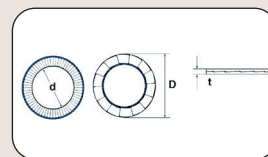

### Nordlockskive - Delta

Nordlock washer - Delta

Produksjonsstandard: Fabrikstandard

Artikkel-nummer	Hulldiameter (d) mm	Utv. diameter (D) mm	Tykkelse (t) mm
BNL065108DP	6,5	10,8	1,8
BNL087135DP	8,7	13,5	2,5
BNL107166DP	10,7	16,6	2,5
BNL130195DP	13,0	19,5	2,5
BNL140230DP	15,2	23,0	3,4
BNL170254DP	17,0	25,4	3,4
BNL214307DP	21,4	30,7	3,4
BNL234345DP	23,4	34,5	3,4
BNL253390DP	25,3	39,0	3,4

### Nordlockskive - A4 rustfri

Nordlock washer - A4 stainless

Produksjonsstandard: Fabrikstandard

Artikkel-nummer	Hulldiameter (d) mm	Utv. diameter (D) mm	Tykkelse (t) mm
BNLSMO065108	6,5	10,8	2,2
BNLSMO087135	8,7	13,5	2,2
BNLSMO107166	10,7	16,6	2,2
BNLSMO130195	13,0	19,5	2,2
BNLSMO140233	15,2	23,0	3,6
BNLSMO170254	17,0	25,4	3,2
BNLSMO195293	19,5	29,0	3,6
BNLSMO214307	21,4	30,7	3,2
BNLSMO253393	25,3	39,0	3,2